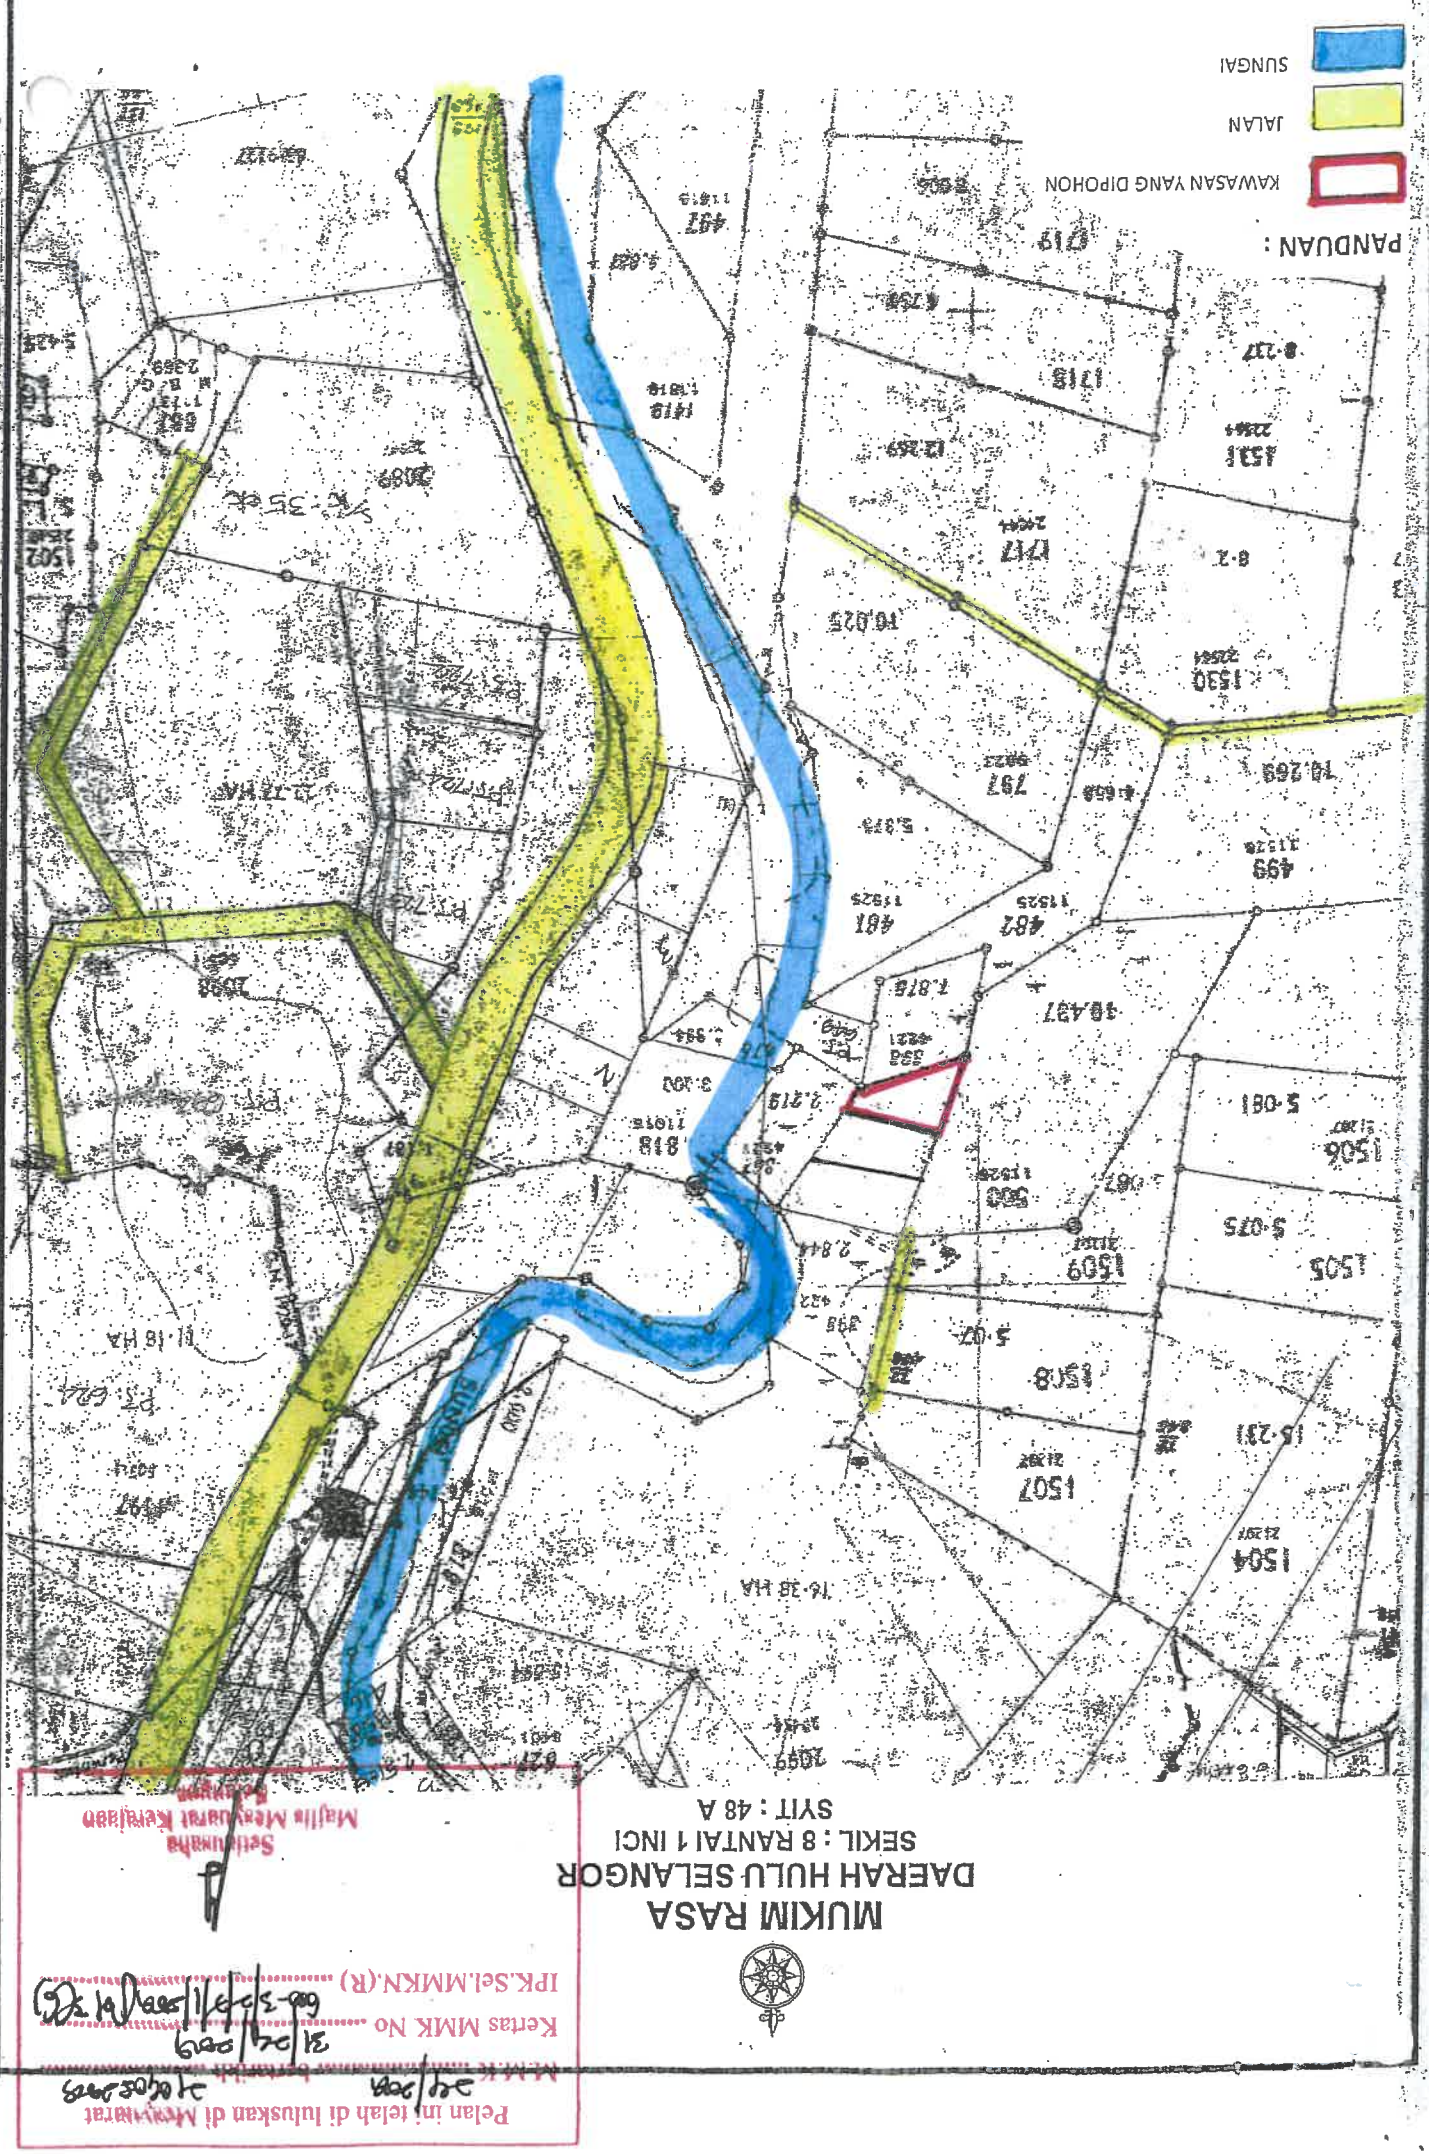

Intlah pelan yang diayatakan dalam
 (P) 2/100/2017
 bertarikh 25 Jun 2019
 Pentadbir Tanah
 Hulu Selangor

PELAN KUNCI
 DAERAH HULU SELANGOR
 SEKIL : 1 batu : 1 inci

PANDUAN :
 SUNGAI
 JALAN
 KAWASAN YANG DIPONOH

MUKIM RASA
 DAERAH HULU SELANGOR
 SEKIL : 8 RANTAI 1 INCI
 SYIT : 48 A

Pelan ini telah di iustikan di Mahkamah
 29/06/2019
 Keras MMK No. 31/07/2019
 IPK.Sel.MMKN.(R) 09-35/07/2019

Selanjutnya
 Majlis Mesyuarat Kerlihan